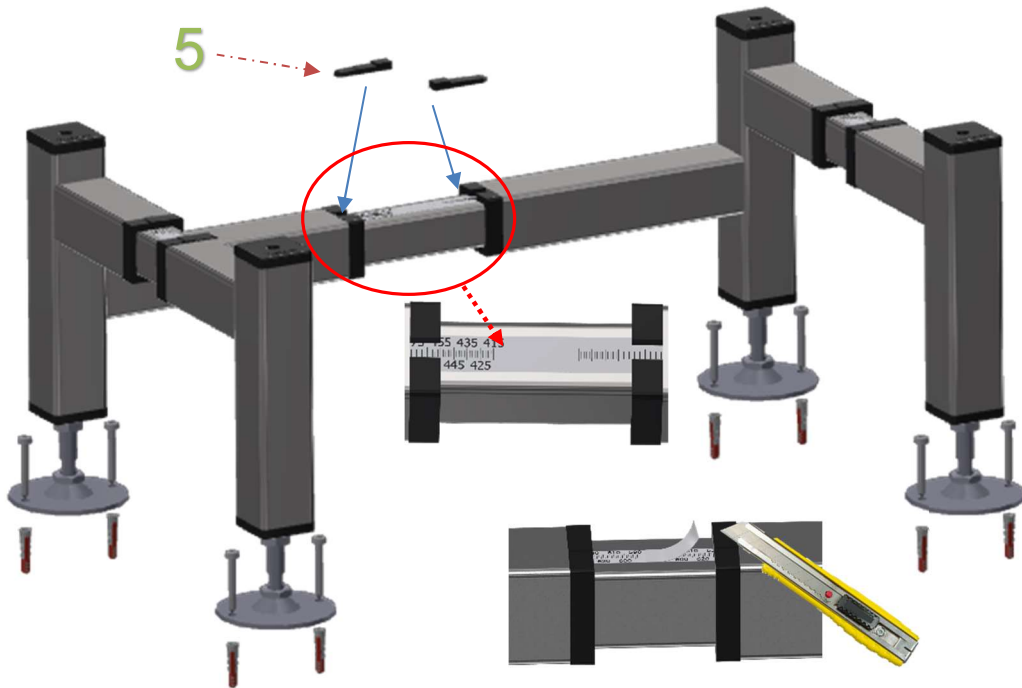

	Vario50SF	Vario50SFL
Breite	590 mm – 1015 mm	950 mm – 1375 mm
Tiefe	58 mm – 535 mm	358 mm – 535 mm
Höhenausgleich	280 mm – 310 mm	280 mm – 310 mm

3

4