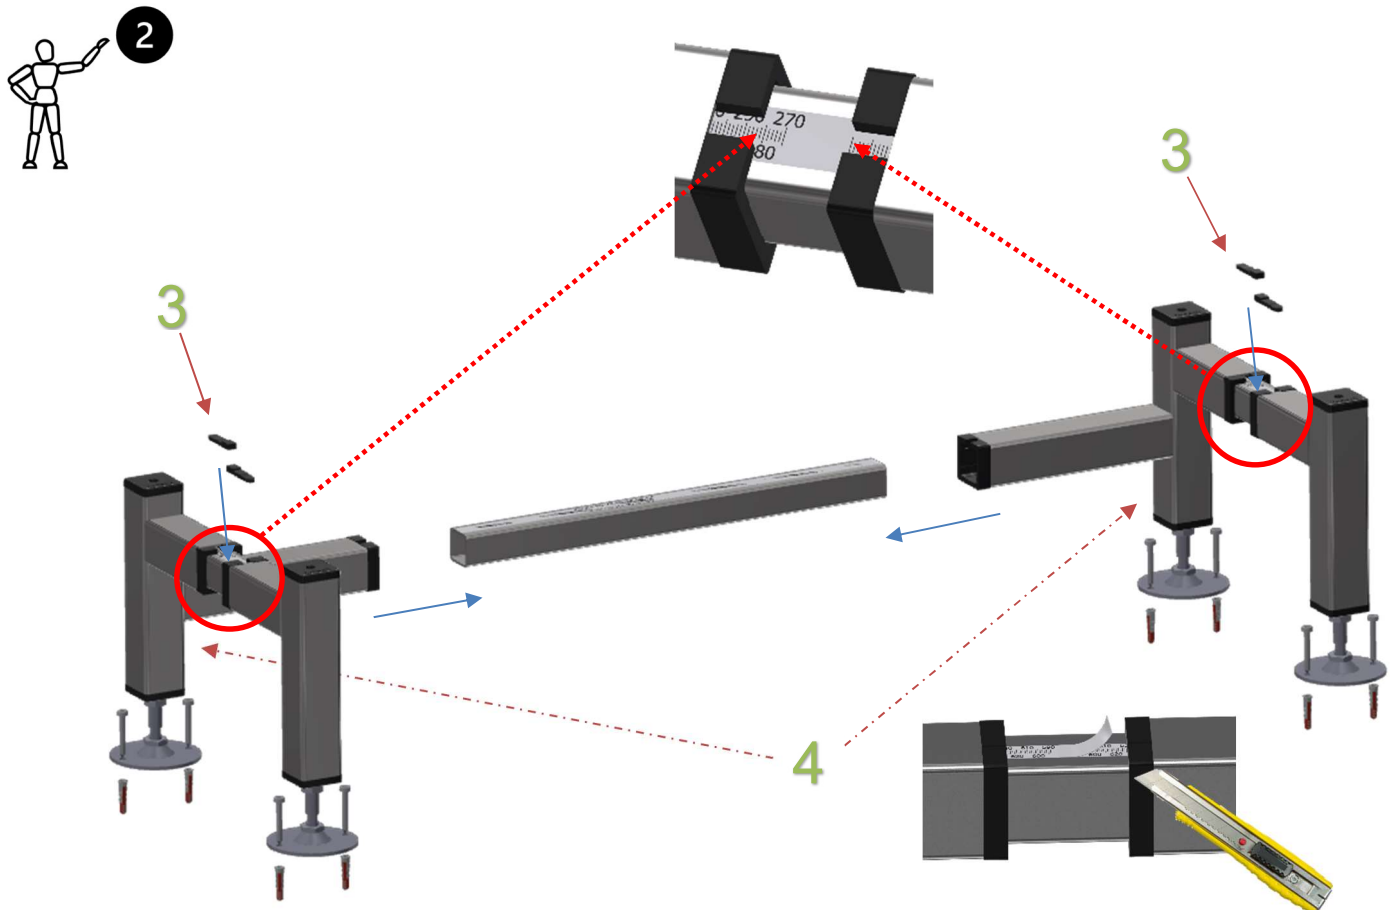

	Vario50SF	Vario50SFL
Breite	590 mm – 1015 mm	950 mm – 1375 mm
Tiefe	58 mm – 535 mm	358 mm – 535 mm
Höhenausgleich	280 mm – 310 mm	280 mm – 310 mm

3

4