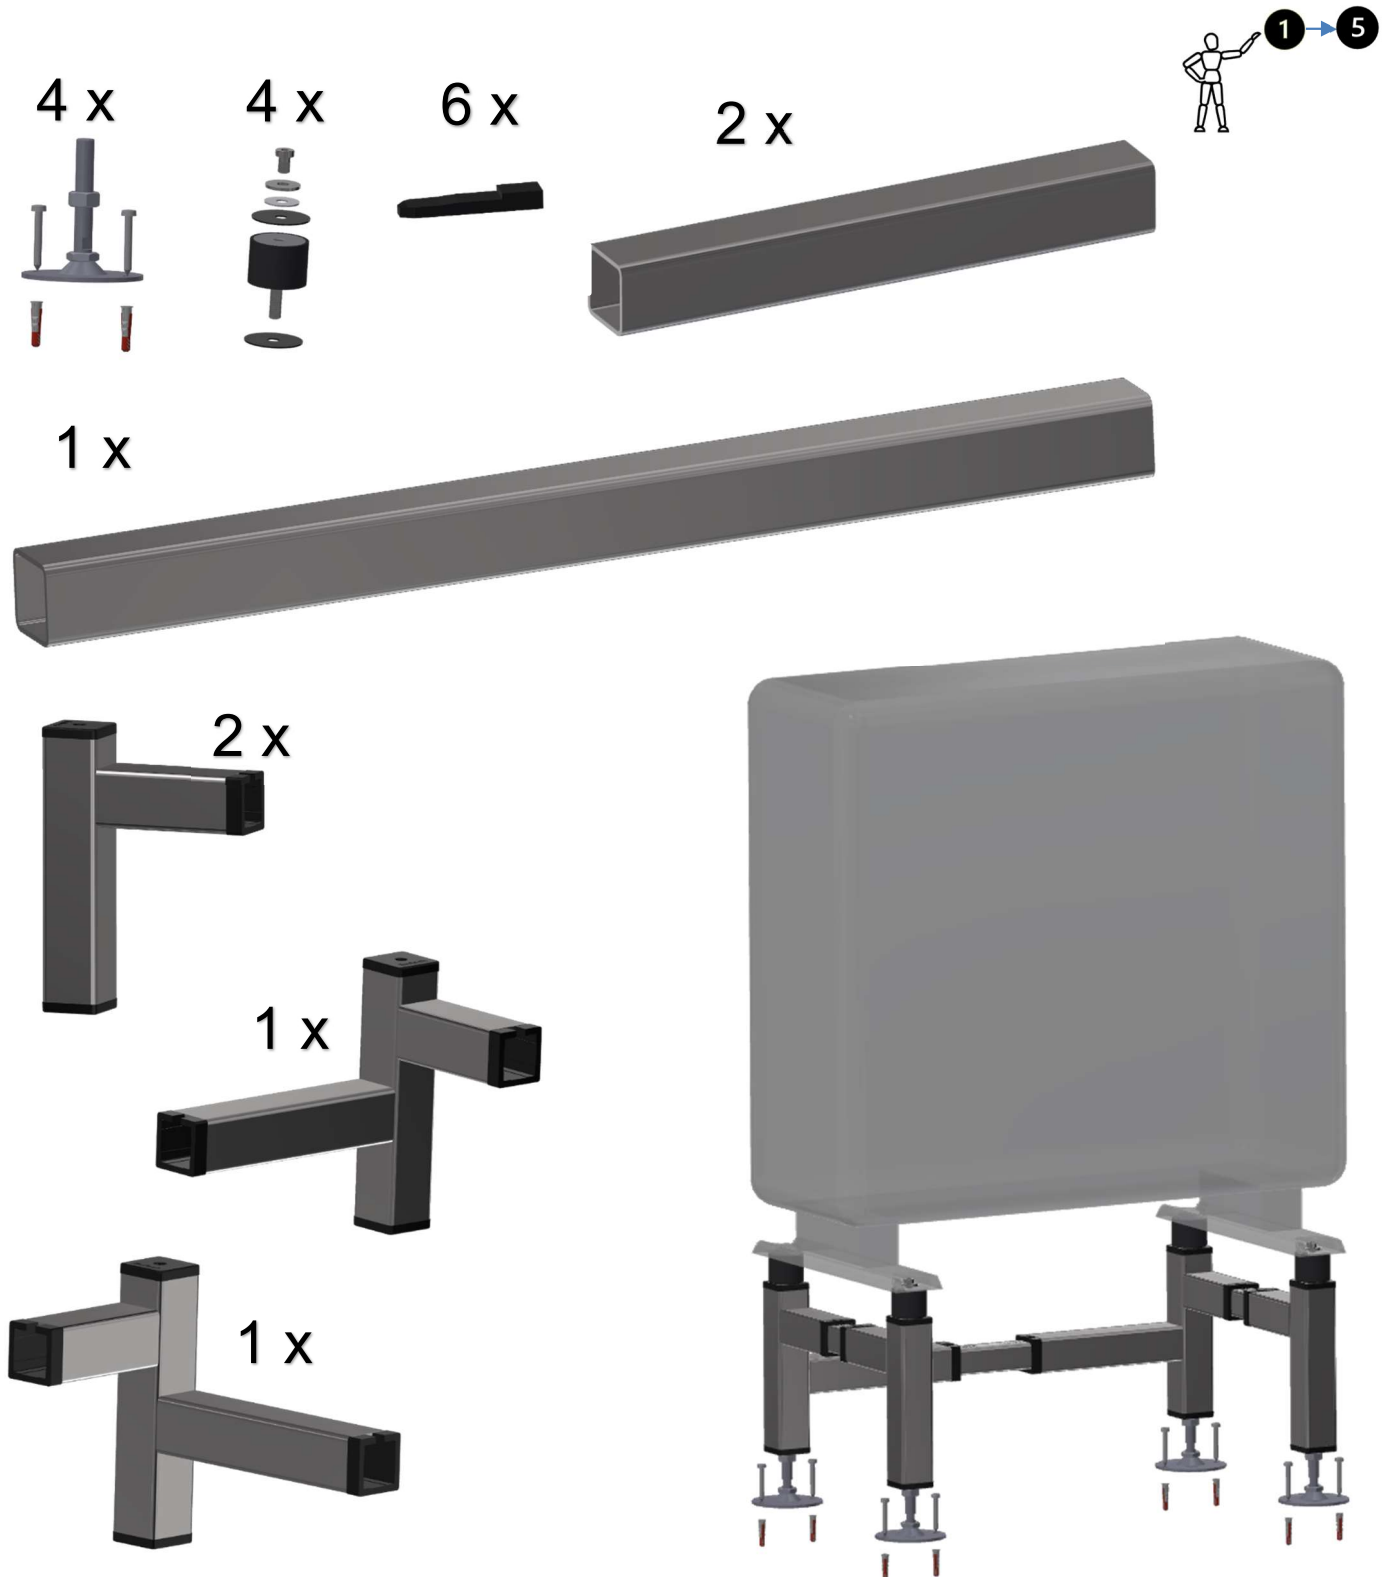

	Vario50SF	Vario50SFL
Breite	590 mm – 1015 mm	950 mm – 1375 mm
Tiefe	58 mm – 535 mm	358 mm – 535 mm
Höhenausgleich	280 mm – 310 mm	280 mm – 310 mm

3

4