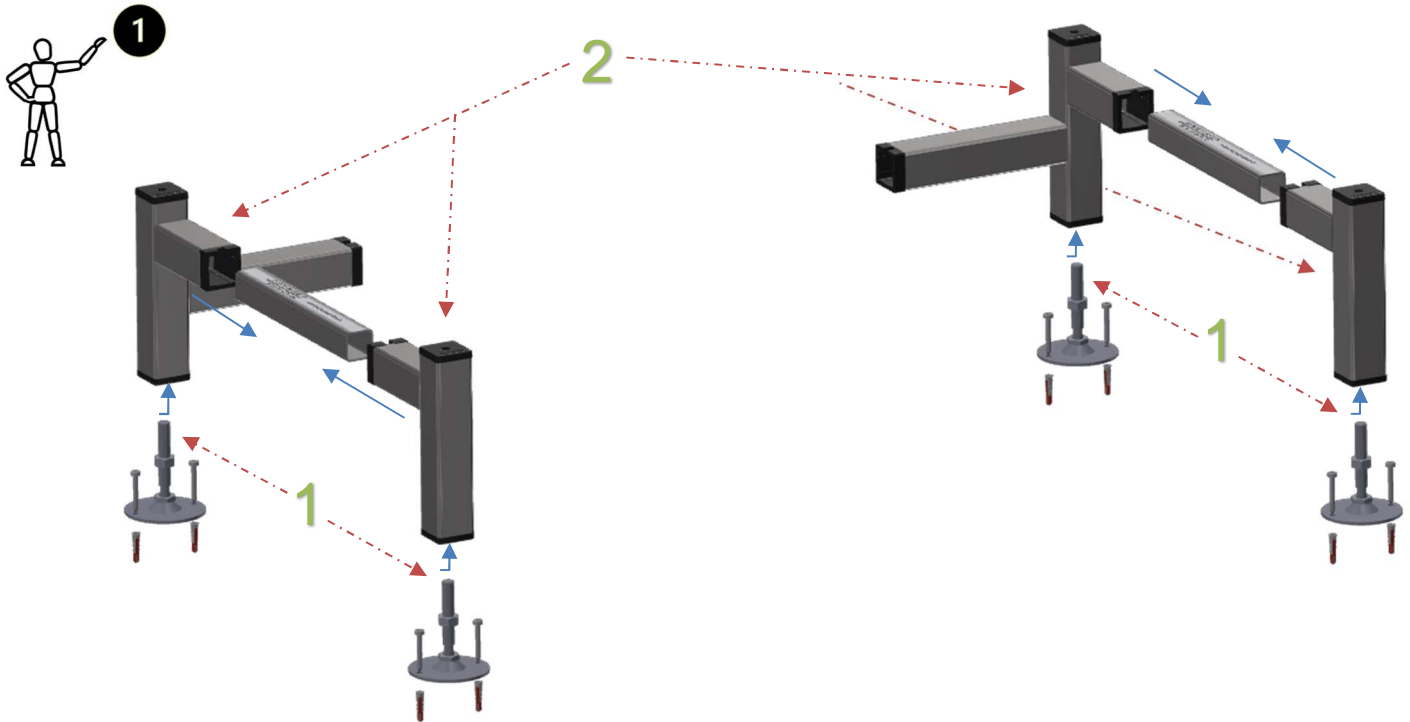

	Vario50SF	Vario50SFL
Breite	590 mm – 1015 mm	950 mm – 1375 mm
Tiefe	58 mm – 535 mm	358 mm – 535 mm
Höhenausgleich	280 mm – 310 mm	280 mm – 310 mm

3

4