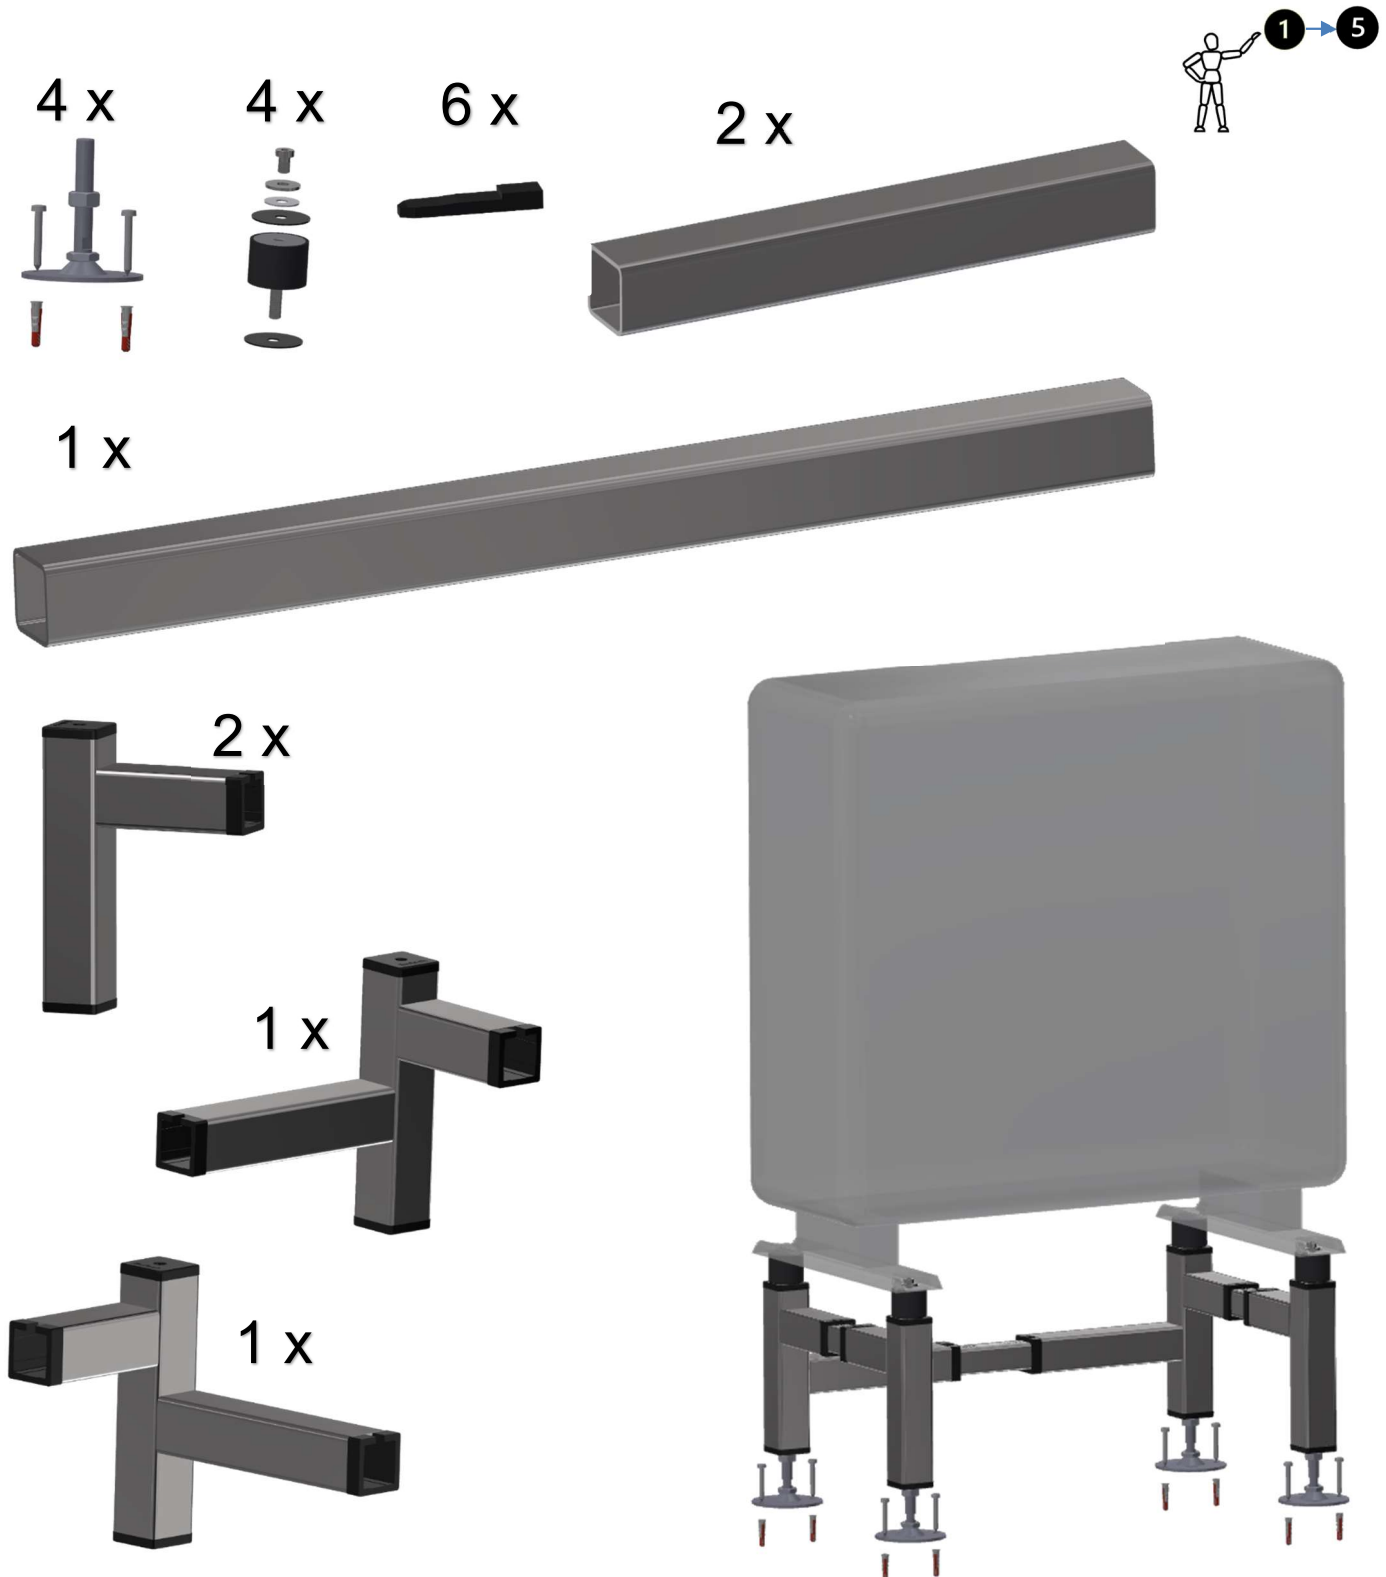

|                | Vario40SF       | Vario40SFL      |
|----------------|-----------------|-----------------|
| Breite         | 455 mm – 745 mm | 700 mm – 990 mm |
| Tiefe          | 270 mm – 385 mm | 270 mm – 385 mm |
| Höhenausgleich | 265 mm – 295 mm | 265 mm – 295 mm |

3

4