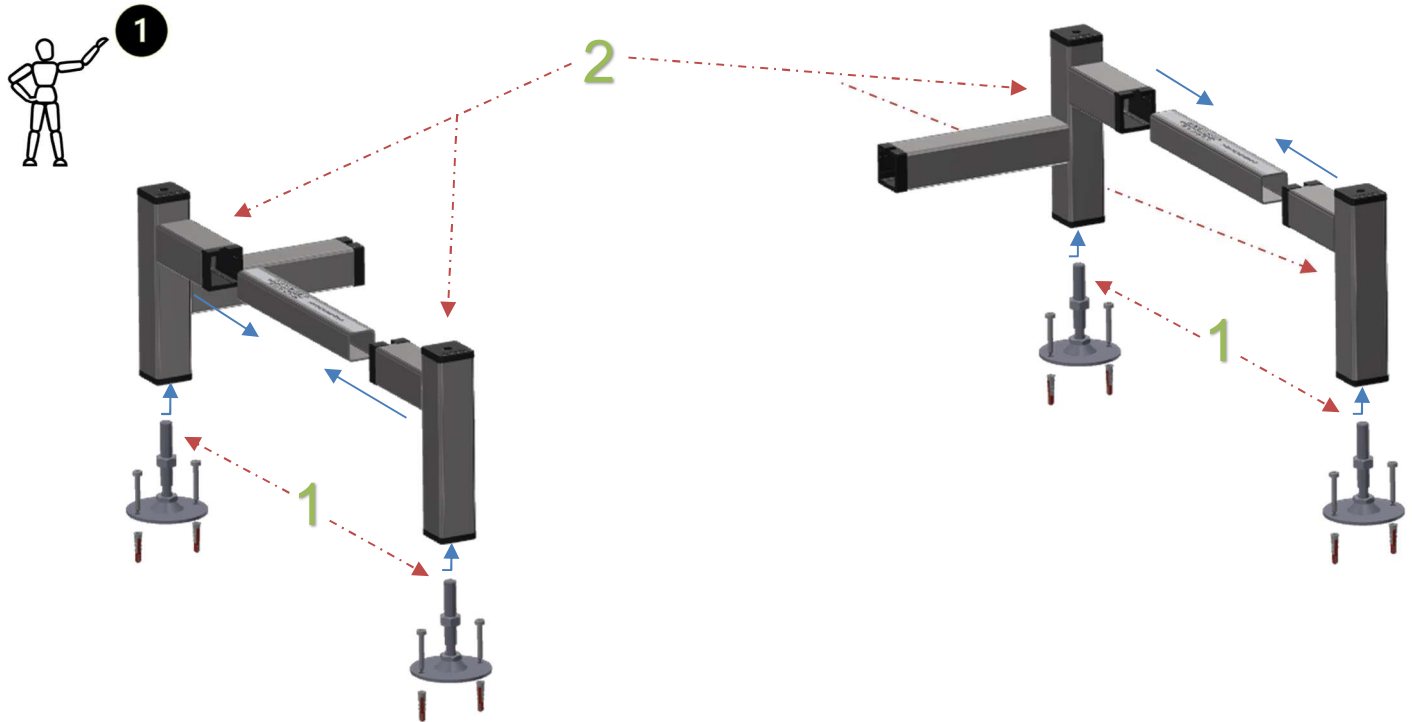

|                | Vario40SF       | Vario40SFL      |
|----------------|-----------------|-----------------|
| Breite         | 455 mm – 745 mm | 700 mm – 990 mm |
| Tiefe          | 270 mm – 385 mm | 270 mm – 385 mm |
| Höhenausgleich | 265 mm – 295 mm | 265 mm – 295 mm |

3

4