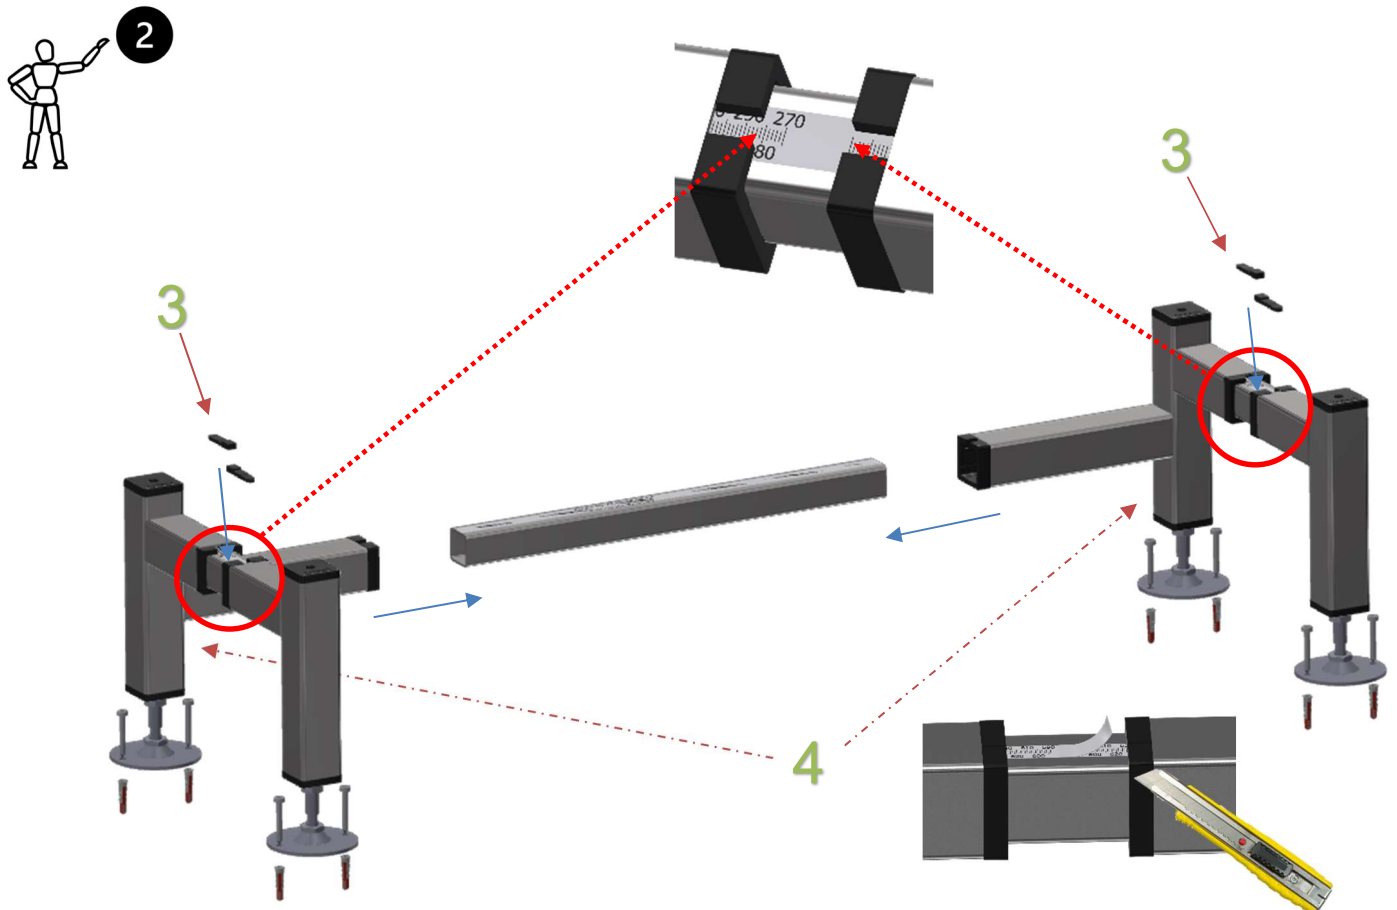

|                | Vario40SF       | Vario40SFL      |
|----------------|-----------------|-----------------|
| Breite         | 455 mm – 745 mm | 700 mm – 990 mm |
| Tiefe          | 270 mm – 385 mm | 270 mm – 385 mm |
| Höhenausgleich | 265 mm – 295 mm | 265 mm – 295 mm |